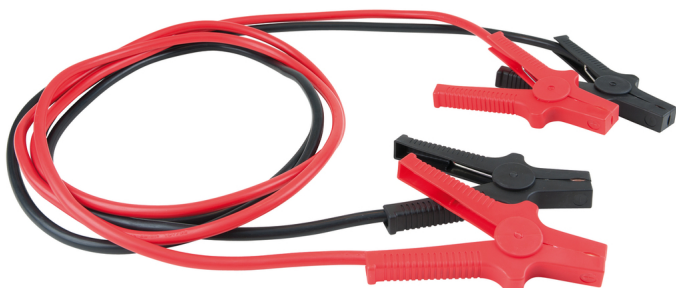

Σετ καλώδια υποβοήθησης εκκίνησης, Ø 35 mm

Κωδ. προϊόντος: 550.1755
EAN: 4042146579879
Ειδική Τιμή: 60,50 € *

Περιγραφή

- Έκδοση υψηλής ποιότητας για σκληρή καθημερινή χρήση στο συνεργείο
- Ενδείκνυται για 12 και 24 Volt
- Ενδείκνυται για βενζινοκινητήρες και πετρελαιοκινητήρες σε επιβατικά αυτοκίνητα μέχρι και οχήματα επαγγελματικής χρήσης
- Με μονωμένους, ανθεκτικούς ακροδέκτες μπαταρίας για τέλεια αγωγιμότητα
- CCA (αλουμίνιο με επίστρωση χαλκού)
- Με εύχρηστη τσάντα μεταφοράς για εύκολη αποθήκευση μετά τη χρήση

Περιοχές εφαρμογής / για: Μοτοσικλέτες, επιβατικά αυτοκίνητα, μικρά φορτηγά, αυτοκινούμενα τροχόσπιτα, σκάφη, περνοφόρα, οχήματα επαγγελματικής χρήσης και γεωργικά μηχανήματα

Χαρακτηριστικά

Ύψος συσκευασίας mm:	68.6
Βάρος σε g:	3400
Διατομή mm ² :	35
Μέγ. φορτίο 30 δευτ.:	490 A
Μέγεθος για βενζινοκινητήρα σε cm ³ :	7000
Μέγεθος για πετρελαιοκινητήρα σε cm ³ :	4000
Μήκος καλωδίου σε m:	4.5
Μήκος συσκευασίας mm:	280
Περιεχόμενο συσκευασίας:	1
Πλάτος συσκευασίας mm:	238.8
Πρότυπο:	DIN ISO 72553