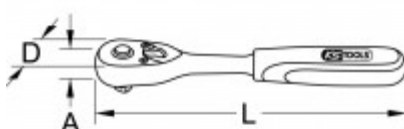

1/4" SlimPOWER skraldenøgle, 72 tænder

Artikelnr.: 920.1490
EAN: 4042146418307
Specialpris: 26,00 € *

Beskrivelse

- efter DIN 3122 / ISO 3315
- Firkantdrev efter DIN 3120 / ISO 1174 med kuglelåsning
- omskiftelig
- meget robust på grund af dobbelt-pinteknik
- ekstra slankt hoved
- fint fortandet skraldemekanisme med 72 tænder
- Med trykknop-udskydningsmekanisme i skraldehoved
- ergonomisk 2-komponentsgreb med blød zone
- meget fint satineret
- Krom-vanadium

Egenskaber

Bagsvingvinkel:	5°
Bredde på emballage mm:	34
Diameter D:	20
Drejningsmoment maks Nm:	102
Firkantdrev i tommer:	1/4"
Form:	slank konstruktion
Funktions-attributter 1:	Indsatshurtigløsningsfunktion
Funktions-attributter 2:	Omskiftelig
Hovedhøjde (A):	20
Håndgreb:	2-komponent-greb
Højde på emballage mm:	46
Indhold i pakken:	1
Længde på emballage mm:	155
Materiale1:	Meget fint krom-vanadium-stål, halvblank forkromet
Norm:	DIN 3120, ISO 1174, DIN 3122, ISO 3315
Reparationsæt:	920.1490-1
Samlet længde L i mm:	140.0
Tand:	72
Vægt i g:	80