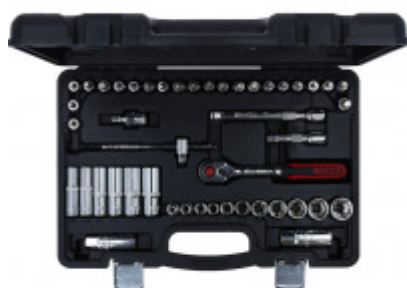

## 3/8" CHROMEplus topnøgle-sæt, 46 dele

Artikelnr.: 918.0846

EAN: 4042146100226

Vejledende salgspris: 268,97 € \*

3/8"

### Beskrivelse

- Tommestørrelser
- 6-kantet
- Flank Traction-profil
- højglans forkromet
- Krom-vanadium
- i stabil plastkuffert

### Egenskaber

<b>Bagsvingvinkel:</b>	5°
<b>Bredde på emballage mm:</b>	276
<b>Dele i sæt:</b>	46
<b>Firkantdrev i tommer:</b>	3/8"
<b>Form:</b>	riflet
<b>Funktions-attributter 1:</b>	Indsatshurtigløsningsfunktion
<b>Funktions-attributter 2:</b>	Omskiftelig
<b>Funktions-attributter 3:</b>	kipbar
<b>Højde på emballage mm:</b>	76
<b>Indhold i pakken:</b>	1
<b>Længde på emballage mm:</b>	415
<b>Materiale1:</b>	Meget fint krom-vanadium-stål, højglans forkromet
<b>Profil1:</b>	Flank Traction
<b>Profil2:</b>	Mål i tommer
<b>Skralde:</b>	ja
<b>Tand:</b>	72
<b>Vægt i g:</b>	3790
<b>videolink indhold:</b>	<a href="https://youtu.be/svPsRtTQoHo" target="_blank">Video</a>