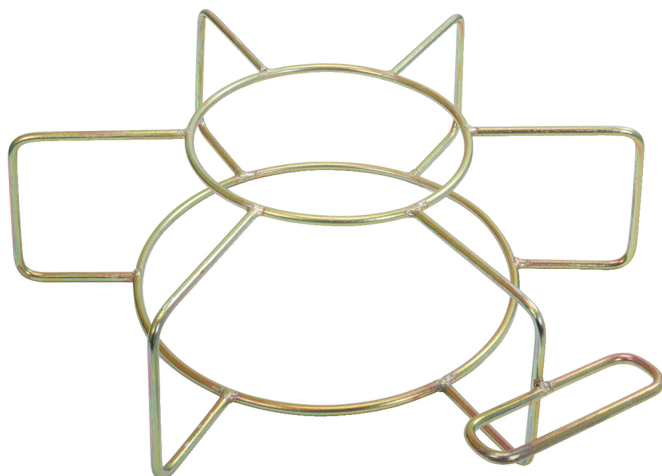

## Spiralkurv

Artikelnr.: 900.2110

EAN: 4042146039731

Vejledende salgspris: 121,08 € \*

### Beskrivelse

- til sikker opbevaring og praktisk transport
- optimalt egnet til rensning og pleje af spiralerne
- Specialværktøjsstål

### Egenskaber

<b>Antal spiralelementer:</b>	15
<b>Bredde på emballage mm:</b>	442
<b>Diameter i mm:</b>	450,0
<b>Højde H:</b>	140.0
<b>Højde på emballage mm:</b>	144
<b>Indhold i pakken:</b>	1
<b>Længde på emballage mm:</b>	451
<b>Materiale1:</b>	Specialværktøjsstål
<b>Spirallængde maks. i m:</b>	34,5
<b>Vægt i g:</b>	1250
<b>til spiraler:</b>	16,0