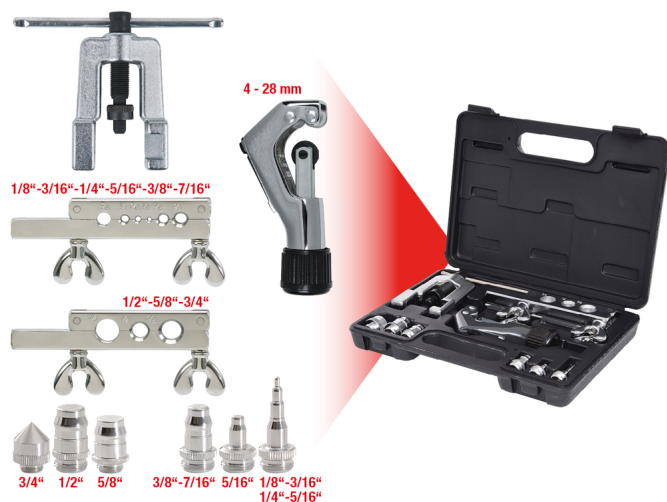

Klima-køle-bertlings- og muffe-sæt 1/8"-3/4", 10 dele

Artikelnr.: 122.1100

EAN: 4042146015599

Vejledende salgspris: 143,21 € *

Beskrivelse

- til fremstilling af enkeltbertlinger 45° og loddemuffer på kobber-, messing-, aluminiums- og tyndvæggede stålør
- til bertling og udvidelse af kulde- og klimaledning
- i stabil plastkuffert

Egenskaber

Anvendelsesområde materiale: Kobber-, messing-, aluminiums- tyndvæggede stålør

Bredde på emballage mm: 200

Dele i sæt: 10

Højde på emballage mm: 50

Indhold i pakken: 1

Længde på emballage mm: 275

Profil1: Mål i tommer

Rørstørrelse i tommer: 1/8"-3/4

Vægt i g: 2300

Består af

Artikelnr.	Antal		Artikel	Vejledende salgspris: (eks. Moms.)
122.0812	1 x		Rørskærer 4-28mm forkromet	46,15 € *
122.1104	1 x		Bertlepåsætningsstykke til 122.1100, 1/8-3/16-1/4-5/16"	7,87 € *
122.1105	1 x		Bertlepåsætningsstykke til 122.1100, 5/16"	7,87 € *
122.1106	1 x		Bertlepåsætningsstykke til 122.1100, 3/8"-7/16"	7,87 € *
122.1107	1 x		Bertlepåsætningsstykke til 122.1100, 1/2"	7,87 € *
122.1108	1 x		Bertlepåsætningsstykke til 122.1100, 5/8"	7,87 € *
122.1109	1 x		Bertlepåsætningsstykke til 122.1100, 3/4"	7,87 € *