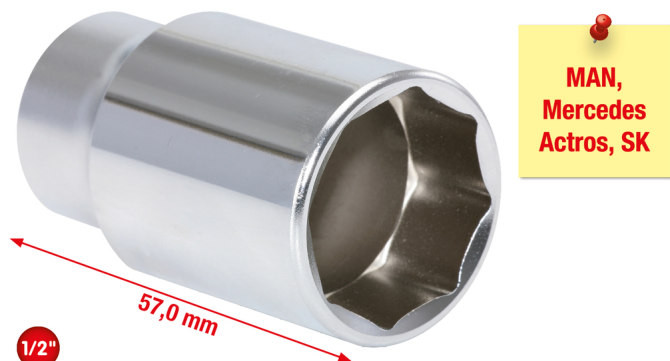

1/2" specialtop til 8-kants skruer, 27mm

Artikelnr.: 455.0100
 EAN: 4042146239377
 Specialpris: 43,00 € *

MAN,
 Mercedes
 Actros, SK

Beskrivelse

- speciel 8-kants indvendig profil
- til montering og demontering af kontrolafbryder til differentialespærre
- ideel til diverse elektriske kontakter på gearkasser
- højglans forkromet
- Specialværktøjsstål

Anvendelsesområder / til: MAN, Mercedes
 lastbil-Actros, SK-modelserie osv.

Egenskaber

Bredde på emballage mm:	34
Diameter i mm:	34,0
Firkantdrev i tommer:	1/2"
Højde på emballage mm:	60
Indhold i pakken:	1
Længde på emballage mm:	34
Materiale1:	Specialværktøjsstål
Materiale2:	højglans forkromet
Nøglestørrelse NV i mm:	27
Profil 3:	8-kantet
Samlet længde L i mm:	57.0
Vægt i g:	200