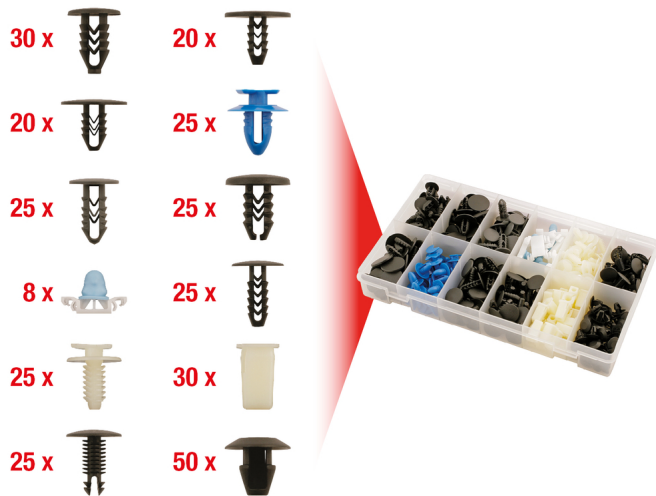

## Fastgørelsesclipssæt til Fiat, 308 dele

Artikelnr.: 420.0910  
 EAN: 4042146500859  
 Specialpris: 51,00 € \*

### Beskrivelse

- til Fiat

### Egenskaber

Anvendelsesområde:	Fiat
Bredde på emballage mm:	166
Dele i sæt:	308
Højde på emballage mm:	50
Indhold i pakken:	1
Længde på emballage mm:	276
Vægt i g:	540