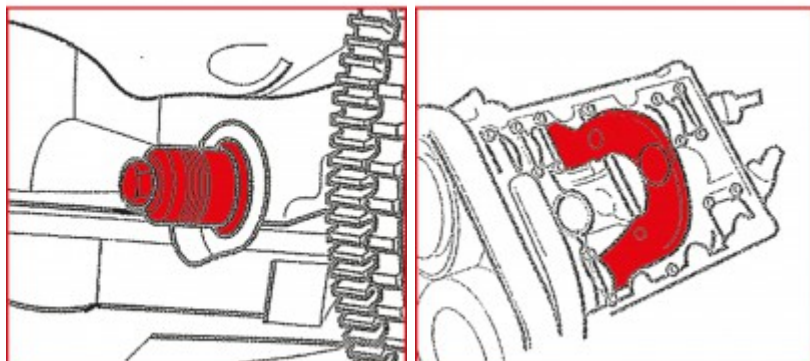

Består af

Artikelnr.	Antal	Artikel	Vejledende salgspris: (eks. Moms.)
400.0355	1 x	Remstrammerlåsestift	Info: Artiklen kan ikke bestilles
400.2276	1 x	Låseværktøj til krumtapaksel, 80 mm	Info: Artiklen kan ikke bestilles
400.2277	1 x	Knastakselåseværktøjssæt (2)	Info: Artiklen kan ikke bestilles
400.2278	1 x	Indstillingsværktøj til knastaksel	26,00 € *