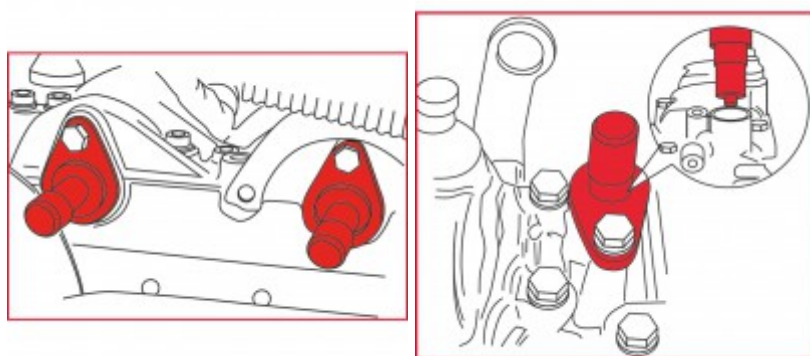

Består af

Artikelnr.	Antal	Artikel	Vejledende salgspris: (eks. Moms.)
400.0826	1 x	Knastakselafmærkningsdorn 12V (2)	Info: Artiklen kan ikke bestilles
400.0827	1 x	Knastakselafmærkningsdorn 6V	Info: Artiklen kan ikke bestilles
400.0828	1 x	Krumtapaksels afmærkningsdorn 6V/12V	Info: Artiklen kan ikke bestilles