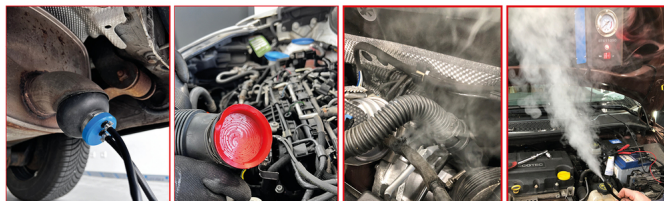

Røgmaskine til lækagesporing, med 2 Ah batteri, 36 dele

Artikelnr.: 550.1470
EAN: 4042146962831
Specialpris: 363,00 € *

Beskrivelse

- perfekt til at finde utætheder i lukkede systemer i personbiler, motorcykler etc.
- velegnet til hurtig, pålidelig og mobil lækagesporing
- apparatet laver røggolie om til røg og blæser denne ind i systemet
- optisk røgdudvikling ved utætheder
- egenstrømforsyning med krokodilleklemmer via 12V-batteriet eller 2Ah eMonster-batteriet
- med flowmåler til indstilling af røgstrømmen
- slagfast hus
- inklusive forskellige lukkepropper, universalkeglepropper og gummibælg med pumpe
- inklusive 2Ah eMonster-batteri og oplader

Anvendelsesområder / til: rørsystemer, indsugnings- eller udstødningsystemer (rørbøjninger, luftledninger, udstødningsanlæg, turbolader, ladeluftkøler, udstødningsrecirkulation), undertrykssystemer (f.eks. klimaregulering, varmesystem), brændstoffledninger, kølebeholdere, udstødningsanlæg, vind- eller pivelyde i køretøjskabinen etc.

Spænding: 18 V

Spænding (V): 18

Spænding oplader: 230V AC

Spænding stik: 230

Strømforsyning: 12 V DC (køretøjsbatteri) eller KS Tools eMONSTER-batteri

Strømsstik: EU-stik (01)

Vægt batteri [kg]: 0.4

Vægt i g: 5500