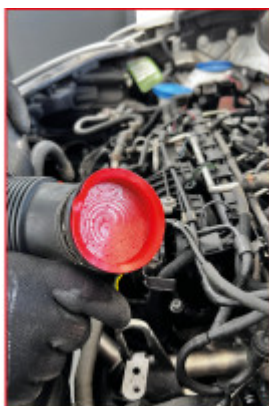

Består af

Artikelnr.	Antal		Artikel	Vejledende salgspris: (eks. Moms.)
150.2022	1 x		Ventilskruetrækker, personbil og transporter	13,00 € *
515.6002	1 x		eMONSTER Batteri, 18V, 2.0Ah	26,00 € *
515.6030	1 x		eMONSTER batterioplader, 3 A	20,00 € *
550.1471	1 x		Basisapparat til røgmaskine uden batteri	763,98 € *
550.1475	1 x		Tilbehør til 550.1470, 32 dele	92,38 € *