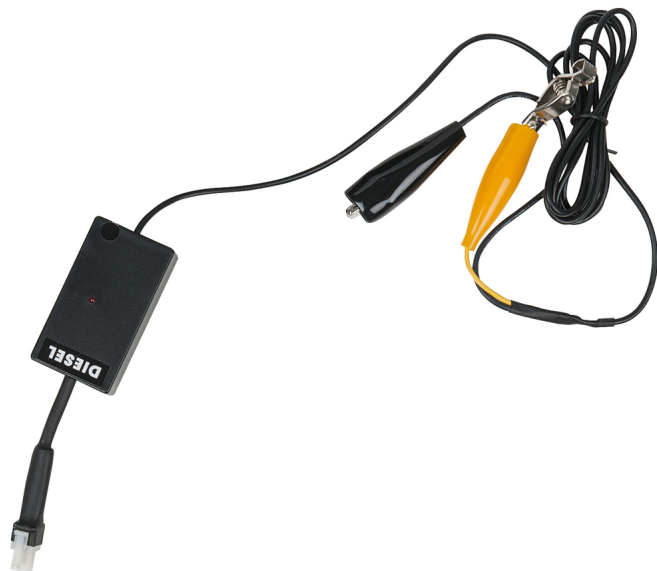

Konverterboks med diesel-kabel

Artikelnr.: 550.1500-1

EAN: 4042146674772

Vejledende salgspris: 640,31 € *

Beskrivelse

- ideel til kontrol og indstilling af tilførselsens begyndelse ved dieselmotorer
- egnet op til 2000 o/min.
- Signaludlæsningen foretages via piezosensorer
- Montering på dieselledningen
- til anvendelse i forbindelse med digital tændingstidspunktspistol 550.1500

Egenskaber

| | |
|---------------------------------|-------------------------------------|
| Bredde på emballage mm: | 135 |
| Funktions-attributter 1: | til kontrol af elektriske problemer |
| Højde på emballage mm: | 66 |
| Indhold i pakken: | 1 |
| Længde på emballage mm: | 179 |
| Vægt i g: | 150 |