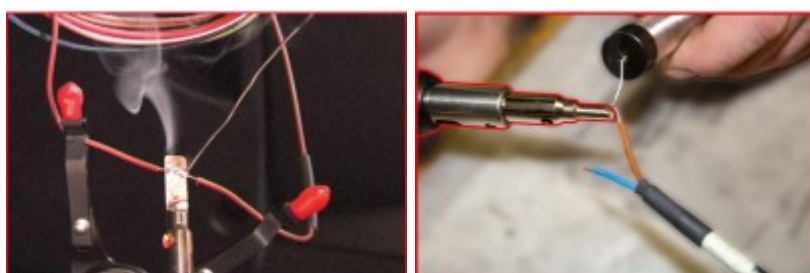

Mikrolodsæt, 8 dele

Artikelnr.: 960.1265
 EAN: 4042146756447
 Specialpris: 20,00 € *

Beskrivelse

- gasdrevet mikroloddeapparat op til 1300°C / 2450°F
- uden Piezo-tænding
- kan startes med en ekstern tændkilde (f.eks. med en lighter eller et mini-lommeloddeapparat)
- optimalt til fint arbejde
- gastilførsel kan indstilles trinløst
- påfyldning med almindelig lightergas / ISO-butangas
- Inklusive forskellige adaptere, lodde-trådsspole, loddesvamp
- i stabil plastboks

Egenskaber

Bredde på emballage mm:	151
Dele i sæt:	8
Højde på emballage mm:	40
Indhold i pakken:	1
Længde på emballage mm:	232
Vægt i g:	210

Består af

Artikelnr.	Antal		Artikel	Vejledende salgspris: (eks. Moms.)
960.1163	1 x		Loddespids 3,5 mm mejsel	4,00 € *
960.1164	1 x		Loddespids 4,5 mm	4,00 € *
960.1165	1 x		Loddespids kniv	4,00 € *
960.1167	1 x		Loddesvamp, rund	5,00 € *
960.1168	1 x		Loddetrådsspole, 95 mm	5,00 € *
960.1266	1 x		Gasloddekolbe uden piezo-tænding	14,00 € *
960.1267	1 x		Loddekolbe til indskruningsloddespids	11,50 € *