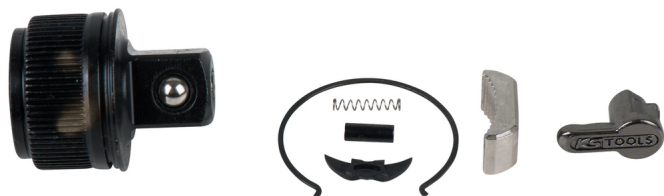

Opravná sada pro 920.3890 (verze do roku výroby 2018)

Číslo výrobku: 920.3890-1

EAN: 4042146469170

Doporučená maloobchodní cena: 13,95 € *

**Popis****Vlastnosti**

Délka obalu v mm:	45
Díly v soupravě:	7
Hmotnost v g:	10
Obsah balení:	1
Upnutí v palcích:	3/8
Výška obalu v mm:	24
Zub:	72
Šířka obalu v mm:	45