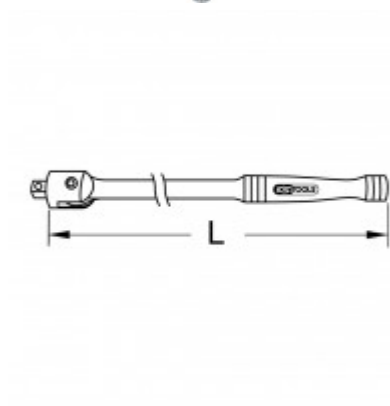

Nástrčná rukojeť s kloubem CHROMEplus®

Číslo výrobku: 918.3700

EAN: 4042146327210

Zvláštní cena: 29,00 € *

Popis

- čtyřhranný pohon podle normy DIN 3120 / ISO 1174 s aretační kuličkou
- ideálně vhodné do obtížně přístupných míst
- ochrana řehtaček a momentových klíčů před přetížením
- hlava kalená na tmavo
- chromovaný s vysokým leskem
- slitina chromu a vanadu

Vlastnosti

Celková délka L v mm:	260.0
Délka obalu v mm:	265
Hmotnost v g:	390
Materiál1:	Nejušlechtlejší chrom-vanadová ocel, chromování s vysokým leskem
Norma:	DIN 3120, ISO 1174
Náhradní hlava:	918.3826-1
Obsah balení:	1
Výška obalu v mm:	25
Čtyřhranný pohon v palcích:	3/8"
Šířka obalu v mm:	25