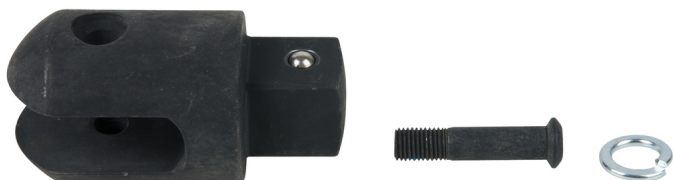

## Náhradní hlava, pro kloubovou rukojeť 1" 918.1802

Číslo výrobku: 918.1802-1

EAN: 4042146277324

Doporučená maloobchodní cena: 125,74 € \*

### Vlastnosti

Celková délka L v mm:	93.0
Délka obalu v mm:	142
Díly v soupravě:	3
Hmotnost v g:	660
Obsah balení:	1
Rozsah použití – všeobecně:	ostatní svařovací práce
Výška obalu v mm:	55
Závit:	M10
Šířka obalu v mm:	95