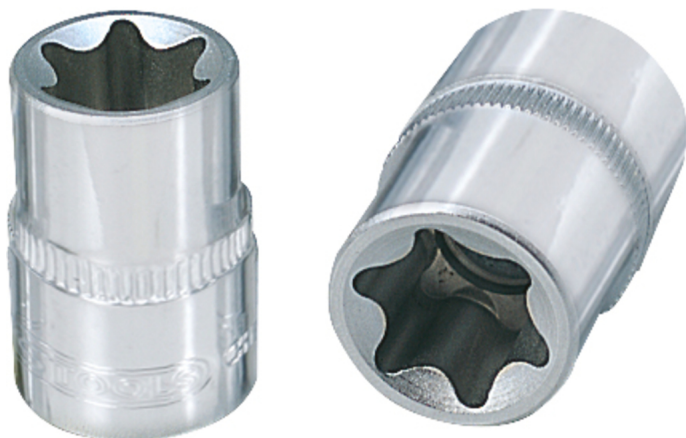

Nástrčný ořech CHROMEplus®, profil Torx-E

Číslo výrobku: 918.1586

EAN: 4042146356456

Doporučená maloobchodní cena: 4,96 € *

Popis

- Torx-E
- vnitřní čtyřhran podle norem DIN 3120 / ISO 1174 se záchytnou drážkou kuličky
- k ručnímu ovládání
- chromovaný s vysokým leskem
- slitina chromu a vanadu

Vlastnosti

Celková délka L v mm:	25
Délka obalu v mm:	23
Hloubka T v mm:	7
Hmotnost v g:	15
Materiál1:	Nejušlechtilější chrom-vanadová ocel, chromování s vysokým leskem
Norma:	DIN 3120, ISO 1174
Profil1:	E-TORX®
Průměr D1:	11
Průměr D2:	12
Tvar:	rýhované
Velikosti klíčů v E-TORX®:	E8
Výška obalu v mm:	12
Čtyřhranný pohon v palcích:	1/4"
Šířka obalu v mm:	14