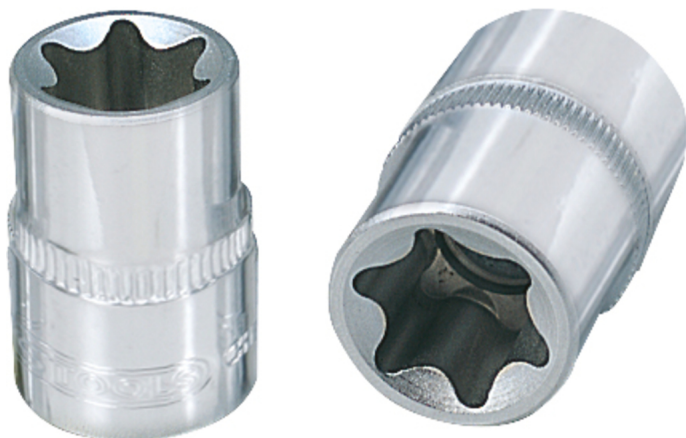

Nástrčný ořech CHROMEplus®, profil Torx-E

Číslo výrobku: 918.1585

EAN: 4042146356449

Doporučená maloobchodní cena: 4,96 € *

Popis

- Torx-E
- vnitřní čtyřhran podle norem DIN 3120 / ISO 1174 se záchytnou drážkou kuličky
- k ručnímu ovládání
- chromovaný s vysokým leskem
- slitina chromu a vanadu

Vlastnosti

Celková délka L v mm:	25
Délka obalu v mm:	13
Hloubka T v mm:	6
Hmotnost v g:	10
Materiál1:	Nejušlechtilější chrom-vanadová ocel, chromování s vysokým leskem
Norma:	DIN 3120, ISO 1174
Profil1:	E-TORX®
Průměr D1:	10
Průměr D2:	11
Tvar:	rýhované
Velikosti klíčů v E-TORX®:	E7
Výška obalu v mm:	12
Čtyřhranný pohon v palcích:	1/4"
Šířka obalu v mm:	13