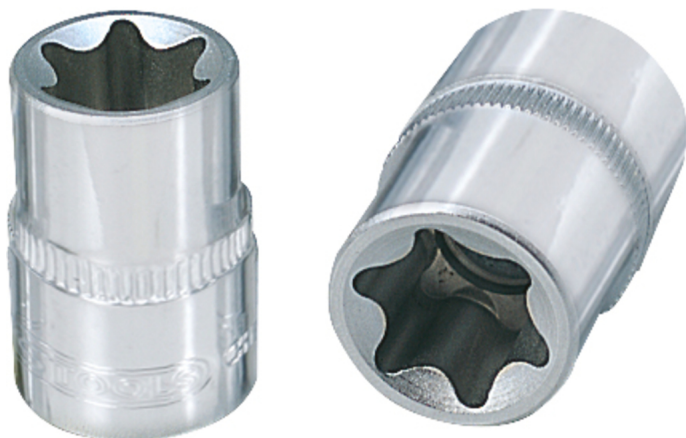

Nástrčný ořech CHROMEplus®, profil Torx-E

Číslo výrobku: 918.1583

EAN: 4042146356425

Doporučená maloobchodní cena: 4,96 € *

Popis

- Torx-E
- vnitřní čtyřhran podle norem DIN 3120 / ISO 1174 se záchytnou drážkou kuličky
- k ručnímu ovládání
- chromovaný s vysokým leskem
- slitina chromu a vanadu

Vlastnosti

Celková délka L v mm:	25
Délka obalu v mm:	21
Hloubka T v mm:	5
Hmotnost v g:	10
Materiál1:	Nejušlechtilější chrom-vanadová ocel, chromování s vysokým leskem
Norma:	DIN 3120, ISO 1174
Profil1:	E-TORX®
Průměr D1:	7
Průměr D2:	11
Tvar:	rýhované
Velikosti klíčů v E-TORX®:	E5
Výška obalu v mm:	12
Čtyřhranný pohon v palcích:	1/4"
Šířka obalu v mm:	14