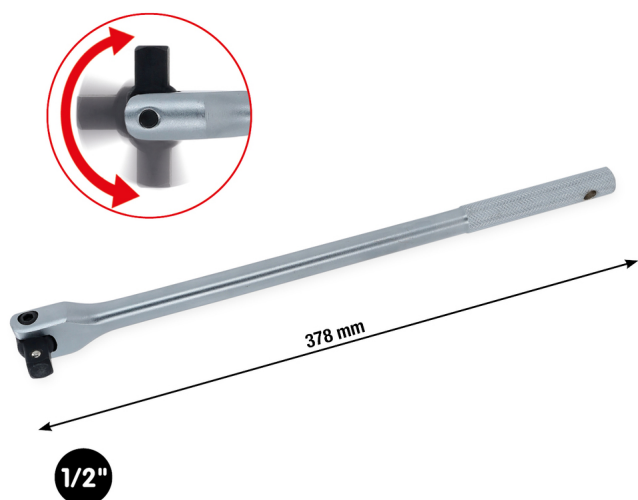

Nástrčná rukojeť s kloubem CHROMEplus®

Číslo výrobku: 918.1291

EAN: 4042146102787

Zvláštní cena: 19,00 € *

Popis

- čtyřhranný pohon podle normy DIN 3120 / ISO 1174 s aretační kuličkou
- ideálně vhodné do obtížně přístupných míst
- ochrana řehtaček a momentových klíčů před přetížením
- hlava kalená na tmavo
- chromovaný s vysokým leskem
- slitina chromu a vanadu

Vlastnosti

Celková délka L v mm:	378.0
Délka obalu v mm:	762
Funkční atribut 1:	šetrné k momentovému klíči
Hmotnost v g:	660
Materiál1:	Nejušlechtilější chrom-vanadová ocel, chromování s vysokým leskem
Norma:	DIN 3120, ISO 1174
Náhradní hlava:	918.1291-1
Obsah balení:	1
Popis obrázku:	A
Výška obalu v mm:	40
Čtyřhranný pohon v palcích:	1/2"
Šířka obalu v mm:	80