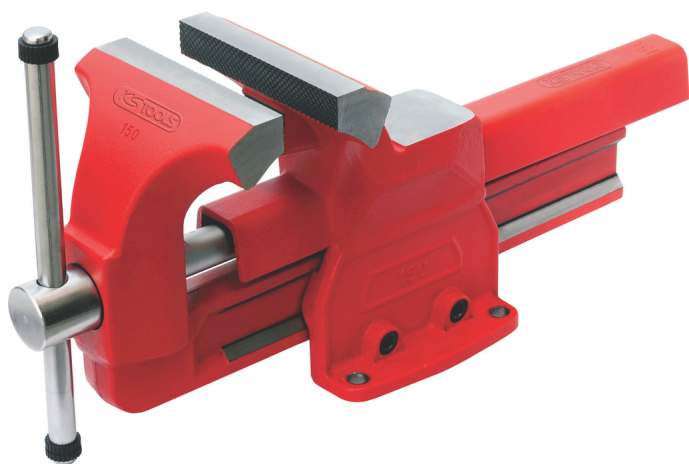

Paralelní svěrák

Číslo výrobku: 914.0026

EAN: 4042146375037

Doporučená maloobchodní cena: 322,94 € *

Popis

- se seřizovacím šroubem a upínacími čelistmi na trubky
- vykovaná zadní a přední čelist
- upínací čelisti s velkou výškou umožňující velké upínací hloubky
- hranolové vedení s dlouhou životností
- indukčně tvrzené čelisti a kovadlina
- dvojchodý Lichoběžníkový závit k rychlému otevírání a zavírání
- svěrák s otevíráním dopředu
- broušené čelisti, deska kovadliny a kluzné rohy
- speciální nástrojářská ocel

Vlastnosti

Celková délka L v mm:	290
Délka obalu v mm:	382
Délka čelisti v mm:	100.0
Funkční atribut 1:	s upínacími čelistmi na trubky
Hmotnost v g:	5000
Materiál1:	Speciální nástrojářská ocel
Průměr kolíku v mm:	12
Rozsah upínání v mm:	100,0
Upínací hloubka T v mm:	70,0
Výška V:	143.0
Výška obalu v mm:	245
Šířka obalu v mm:	181