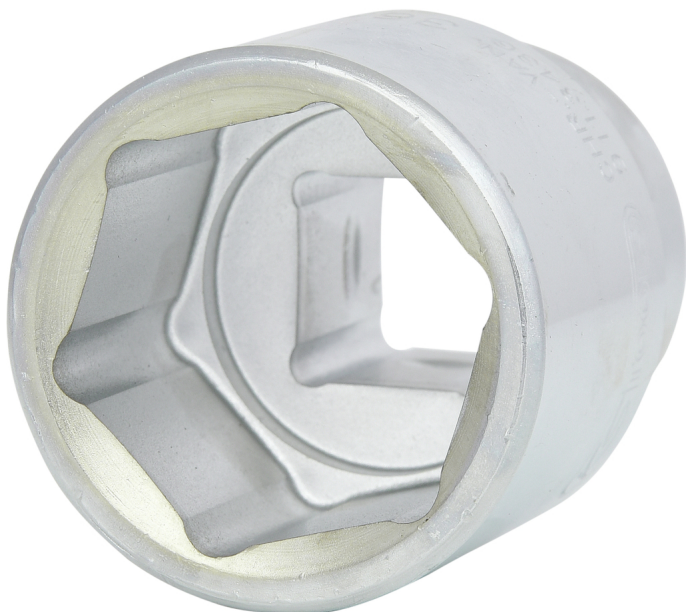

Šestihranný nástrčný ořech

Číslo výrobku: 911.3436

EAN: 4042146052075

Doporučená maloobchodní cena: 24,72 € *

Popis

- šestihran
- profil FlankTraction
- podle DIN 3124 / ISO 2725
- vnitřní čtyřhran podle norem DIN 3120 / ISO 1174 se záchytnou drážkou kuličky
- krátké provedení
- k ručnímu ovládání
- matné satinování
- slitina chromu a vanadu

Vlastnosti

Celková délka L v mm:	60.0
Délka obalu v mm:	68
Hloubka T v mm:	28.0
Hmotnost v g:	430
Materiál1:	Nejušlechtilejší chrom-vanadová ocel, chromování s matným satinováním
Norma:	DIN 3120, ISO 1174, DIN 3124, ISO 2725
Obsah balení:	1
Otvor klíče v mm:	36,0
Profil1:	Vnější šestihran
Profil2:	metrická soustava
Průměr D1:	51.0
Průměr D2:	40.0
Výška obalu v mm:	54
Čtyřhranný pohon v palcích:	3/4"
Šířka obalu v mm:	58