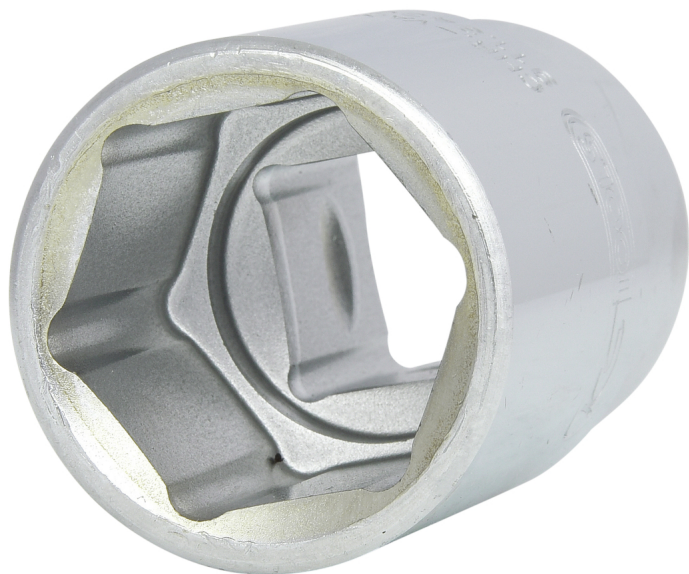

Šestihranný nástrčný ořech

Číslo výrobku: 911.3430

EAN: 4042146052044

Doporučená maloobchodní cena: 19,02 € *

Popis

- šestihran
- profil FlankTraction
- podle DIN 3124 / ISO 2725
- vnitřní čtyřhran podle norem DIN 3120 / ISO 1174 se záchytnou drážkou kuličky
- krátké provedení
- k ručnímu ovládání
- matné satinování
- slitina chromu a vanadu

Vlastnosti

Celková délka L v mm:	58.0
Délka obalu v mm:	54
Hloubka T v mm:	26.0
Hmotnost v g:	290
Materiál1:	Nejušlechtilejší chrom-vanadová ocel, chromování s matným satinováním
Norma:	DIN 3120, ISO 1174, DIN 3124, ISO 2725
Obsah balení:	1
Otvor klíče v mm:	30,0
Profil1:	Vnější šestihran
Profil2:	metrická soustava
Průměr D1:	43.0
Průměr D2:	38.0
Výška obalu v mm:	45
Čtyřhranný pohon v palcích:	3/4"
Šířka obalu v mm:	39