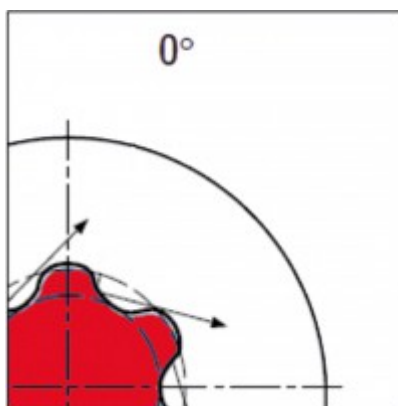

1/4" x 1/4" - 3/8" x 10 mm

Popis

- ideální sestavitelná souprava pro šrouby Torx a Torx Plus
- s vnějším šestihranem podle normy DIN 3126 / ISO 1173, tvar C 6,3 a C 8
- k ruční práci a pro elektrické šroubováky
- ideálně vhodné na šroubové spoje v řemeslné oblasti a v průmyslu
- zesílené provedení
- poniklováno
- speciální nástrojářská ocel
- v pevném umělohmotném kufříku

Vlastnosti

Délka obalu v mm:	162
Díly v soupravě:	22
Hmotnost v g:	432
Materiál1:	Speciální nástrojářská ocel
Materiál2:	poniklováno
Norma:	DIN 3126, ISO 1173 - C 6,3, ISO 1173 - C 8, ISO 1173
Obsah balení:	1
Profil1:	TORX PLUS, TORX PLUS s otvorem, Pětihvězdrový profil s čelním otvorem
Ráčna:	ne
Výška obalu v mm:	40
Šířka obalu v mm:	85