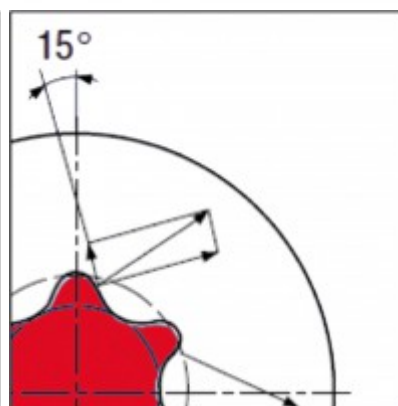

1/4" x 1/4" - 3/8" x 10 mm

Popis

- ideální sestavitelná souprava pro šrouby Torx a Torx Plus
- s vnějším šestihranem podle normy DIN 3126 / ISO 1173, tvar C 6,3 a C 8
- k ruční práci a pro elektrické šroubováky
- ideálně vhodné na šroubové spoje v řemeslné oblasti a v průmyslu
- zesílené provedení
- poniklováno
- speciální nástrojářská ocel
- v pevném umělohmotném kufříku

Vlastnosti

Délka obalu v mm:	162
Díly v soupravě:	22
Hmotnost v g:	432
Materiál1:	Speciální nástrojářská ocel
Materiál2:	poniklováno
Norma:	DIN 3126, ISO 1173 - C 6,3, ISO 1173 - C 8, ISO 1173
Obsah balení:	1
Profil1:	TORX PLUS, TORX PLUS s otvorem, Pětihvězdrový profil s čelním otvorem
Ráčna:	ne
Výška obalu v mm:	40
Šířka obalu v mm:	85