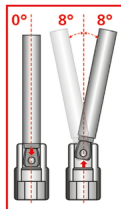

Sklopný nástavec

Číslo výrobku: 911.1384

EAN: 4042146177891

Doporučená maloobchodní cena: 15,71 € *

1/2"

Popis

- vnitřní čtyřhran podle norem DIN 3120 / ISO 1174 se záchytnou drážkou kuličky
- sklopný pohon čtyřhranem s aretační kuličkou
- úhel naklonění na každou stranu 8°
- k ručnímu ovládání
- matné satinování
- slitina chromu a vanadu

Vlastnosti

Celková délka L v mm:	250.0
Délka obalu v mm:	253
Funkční atribut 1:	sklopné
Hmotnost v g:	340
Materiál1:	Nejušlechtilější chrom-vanadová ocel, chromování s matným satinováním
Norma:	DIN 3120, ISO 1174
Obsah balení:	1
Tvar:	rýhované
Upínání čtyřhranem v palcích:	1/2
Výška obalu v mm:	24
Čtyřhranný pohon v palcích:	1/2"
Šířka obalu v mm:	26