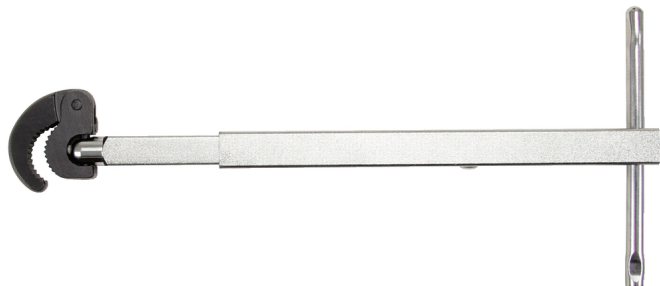

## Teleskopický klíč na matice hlavního kohoutu

Číslo výrobku: 126.1000

EAN: 4042146016107

Doporučená maloobchodní cena: 51,87 € \*

### Popis

- otočná příčná rukojeť pro optimální přenos síly
- otočná čelist pro chod doprava i doleva
- k použití při montáži sanitární techniky
- tříступňové seřízení teleskopického vytažení
- chromováno
- speciální nástrojářská ocel

### Vlastnosti

Celková délka L1 v mm: 275,0 - 455,0

Chod doprava/doleva: ano

Délka dílu L2 v mm: 150

Délka obalu v mm: 297

Funkční atribut 1: Teleskopický

Hmotnost v g: 670

Materiál1: Speciální nástrojářská ocel

Materiál2: matné chromování

Nastavitelná délka: ano

Obsah balení: 1

Průměr v mm: 10,0 - 32,0

Výška obalu v mm: 50

Čelist, otočná: ano

Šířka obalu v mm: 152