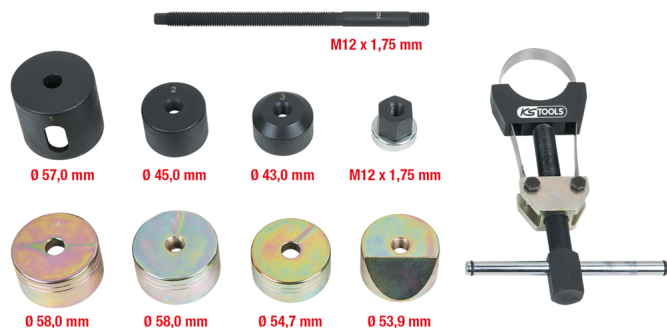

Souprava nářadí na ložisková pouzdra, pro zadní nápravy BMW, 10dílná

Číslo výrobku: 700.2145

EAN: 4042146639986

Doporučená maloobchodní cena: 1 118,67 € *

Popis

- k montáži a demontáži dolního ložiskového pouzdra na zadní nápravě
- bez nutnosti demontáže nosníku kola
- s předepínacím nářadím kompatibilním s drážkovaným ložiskovým pouzdem
- pro montáž bez poškození
- speciální nástrojářská ocel

Oblasti použití / pro: ložisková pouzdra na zadních nápravách **BMW E81/E82/E87/E88** a **BMW E90/E91/E92/E93**

Vlastnosti

Délka obalu v mm:	295
Díly v soupravě:	10
Hmotnost v g:	3840
Materiál1:	Speciální nástrojářská ocel
Oblast použití:	BMW
Obsah balení:	1
Výška obalu v mm:	70
Šířka obalu v mm:	275

Obsahuje

Číslo výrobku	Počet	Položka	Doporučená maloobchodní cena: (bez DPH)
700.2146	1 x	 Vřeteno, M12 x 1,75 mm	30,84 € *
700.2147	1 x	 Matice, M12 x 1,75 mm	40,34 € *
700.2148	1 x	 Upínací klíč s kolíkovou rukojetí	232,71 € *
700.2149	1 x	 Přítlačný díl 1, Ø 57,0 mm	69,64 € *
700.2150	1 x	 Přítlačný díl 2, Ø 45,0 mm	42,58 € *
700.2151	1 x	 Přítlačný díl 3, Ø 43,0 mm	40,57 € *
700.2152	1 x	 Přítlačný díl 4, Ø 58,0 mm	49,59 € *