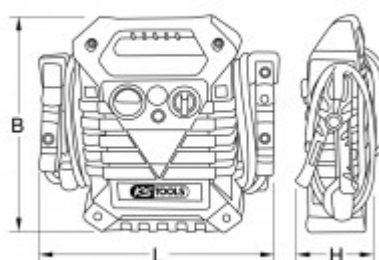

**12V + 24V bateriový booster - mobilní
pomocné startovací zařízení 1 400 A**

Číslo výrobku: 550.1720

EAN: 4042146413173

Zvláštní cena: 647,50 € *

Popis

- ideální pro zážehové a vznětové motory v osobních automobilech a dodávkách
- plně izolované bateriové svorky (1 000 A)
- integrovaná elektronická ochrana
- kontrolka stavu nabití s tlačítkem
- zvuková výstraha při změně polarity
- délka kabelu 1,6 m
- robustní průměr kabelu 35 mm²
- bezproudové připojení kabelu k baterii vozidla
- automatická síťová nabíječka a souprava kabelů součástí dodávky
- skladování kabelů pohodlně na pouzdře
- pouzdro odolné proti úderům s pogumovanou odkládací plochou

Vlastnosti

Celková délka L v mm:	405.0
Délka kabelu v m:	1.6
Délka obalu v mm:	467
Frekvence:	50
Hmotnost baterie [kg]:	6.5
Hmotnost v g:	18000
Nabíjecí baterie:	Ano
Nabíjecí kabel pro motorová vozidla:	550.1712
Napětí nabíječky:	12V DC / 4 A
Napětí zástrčky:	230
Náhradní nabíječka:	550.1721
Obsah balení:	1
Počet požadovaných baterií:	2
Pro autobaterie:	2 x 12 Volt / 22 Ah
Průměr kabelu v mm²:	35
Složení baterie:	Olověná
Startovací proud:	1400 / 700 A
Síťová zástrčka:	Eurozástrčka (01)
Typ baterie:	Pb
Výška V:	180.0
Výška obalu v mm:	264
Včetně baterie:	Ano
Včetně lithiové baterie:	Ne
Zboží nelze vrátit:	Ano
Špičkový proud:	4400 / 2200 A
Šířka obalu v mm:	485
Šířka Š:	380.0