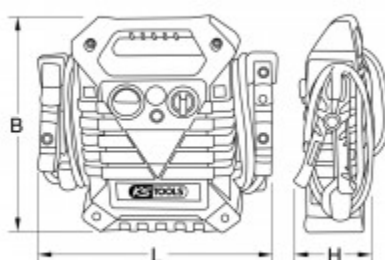

12 V bateriový booster - mobilní pomocné startovací zařízení 700 A

Číslo výrobku: 550.1710

EAN: 4042146413166

Zvláštní cena: 569,50 € *

Popis

- ideální pro zážehové a vznětové motory v osobních automobilech a dodávkách
- plně izolované bateriové svorky (1 000 A)
- integrovaná elektronická ochrana
- kontrolka stavu nabití s tlačítkem
- zvuková výstraha při změně polarity
- délka kabelu 1,6 m
- robustní průměr kabelu 35 mm²
- bezproudové připojení kabelu k baterii vozidla
- nabíječka a souprava kabelů součástí dodávky
- skladování kabelů pohodlně na pouzdře
- pouzdro odolné proti úderům s pogumovanou odkládací plochou

Vlastnosti

Celková délka L v mm:	405.0
Délka kabelu v m:	1.6
Délka obalu v mm:	482
Frekvence:	50
Hmotnost baterie [kg]:	6.5
Hmotnost v g:	10000
Nabíjecí baterie:	Ano
Nabíjecí kabel pro motorová vozidla:	550.1712
Napětí nabíječky:	12V DC / 4 A
Napětí zástrčky:	230
Náhradní nabíječka:	550.1711
Obsah balení:	1
Počet požadovaných baterií:	1
Pro autobaterie:	12 Volt / 22 Ah
Průměr kabelu v mm²:	35
Složení baterie:	Olověná
Startovací proud:	700 A
Síťová zástrčka:	Eurozástrčka (01)
Typ baterie:	Pb
Výška V:	160.0
Výška obalu v mm:	196
Včetně baterie:	Ano
Včetně lithiové baterie:	Ne
Zboží nelze vrátit:	Ano
Špičkový proud:	2200 A
Šířka obalu v mm:	508
Šířka Š:	380.0