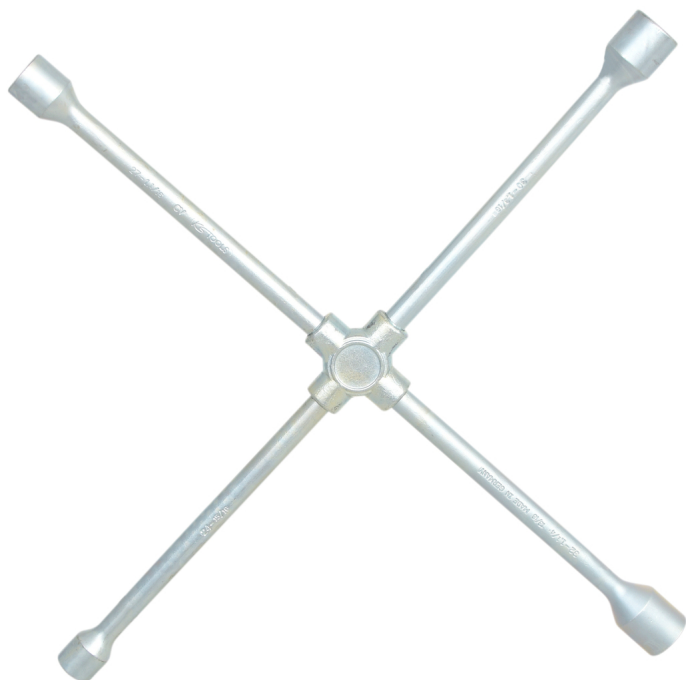

Křížový klíč na kola, užitková vozidla

Číslo výrobku: 518.1156

EAN: 4042146299678

Doporučená maloobchodní cena: 332,10 € *

Popis

- šestihran
- DIN 3319 / ISO 6788
- mimořádně robustní provedení
- kovaný středový díl
- vysoké zatížení (testováno do 2 000 Nm)
- ideální použití u dodávek, užitkových vozidel, traktorů, zemědělských strojů a stavebních strojů
- čtyřhranný pohon podle normy DIN 3120 / ISO 1174 s aretačí kuličkou
- leštěné hlavy
- matné satinování
- speciální nástrojářská ocel

Vlastnosti

Délka mm:	750.0
Délka obalu v mm:	755
Hmotnost v g:	5600
Materiál1:	Speciální nástrojářská ocel
Materiál2:	matné satinování
Norma:	DIN 3319, ISO 6788, DIN 3120, ISO 1174
Obsah balení:	1
Otvor klíče v mm:	24x27x30x32
Profil2:	metrická soustava
Rozsah použití – všeobecně:	Nákladní automobil
Výška obalu v mm:	48
demontovatelné:	ne
Šířka obalu v mm:	745