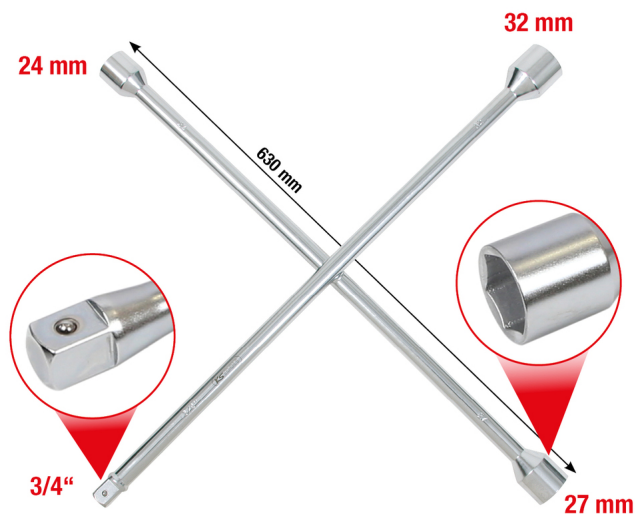

Křížový klíč na kolové matice – na nákladní vozidla, 3/4"x24x27x32 mm

Číslo výrobku: 518.1155
EAN: 4042146113998
Zvláštní cena: 47,00 € *

Popis

- šestihran
- DIN 3319 / ISO 6788
- robustní provedení
- ideální použití u dodávek, užitkových vozidel, traktorů, zemědělských strojů a stavebních strojů
- čtyřhranný pohon podle normy DIN 3120 / ISO 1174 s aretační kuličkou
- leštěný povrch
- slitina chromu a vanadu

Vlastnosti

Délka mm:	630.0
Délka obalu v mm:	475
Hmotnost v g:	3460
Materiál1:	Speciální nástrojářská ocel
Materiál2:	matné satinování
Norma:	DIN 3319, ISO 6788, DIN 3120, ISO 1174
Obsah balení:	1
Otvor klíče v mm:	24x27x32x3/4"
Profil1:	Šestihran
Profil2:	metrická soustava, Rozměry v palcích
Rozsah použití – všeobecně:	Osobní automobily
Výška obalu v mm:	48
demontovatelné:	ne
Šířka obalu v mm:	475