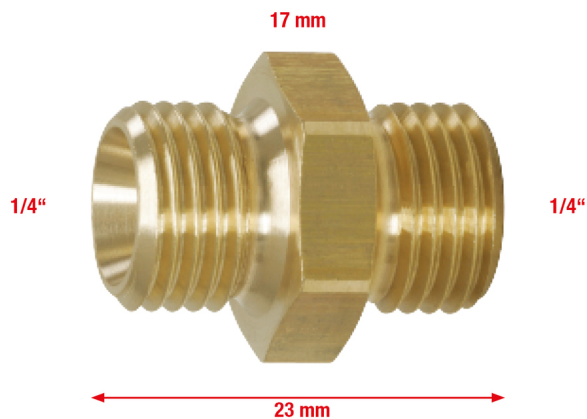

Mosazná dvojitá spojka

Číslo výrobku: 515.3380

EAN: 4042146173282

Zvláštní cena: 5,00 € *

Popis

- mosazné tělo
- jmenovitá velikost 7,2 mm

Vlastnosti

Délka mm:	23
Délka obalu v mm:	71
Hmotnost v g:	20
Materiál1:	Mosaz
Obsah balení:	1
Velikost klíče SW v mm:	17
Velikost vnějšího závitu:	1/4"
Výška obalu v mm:	36
Šířka obalu v mm:	41