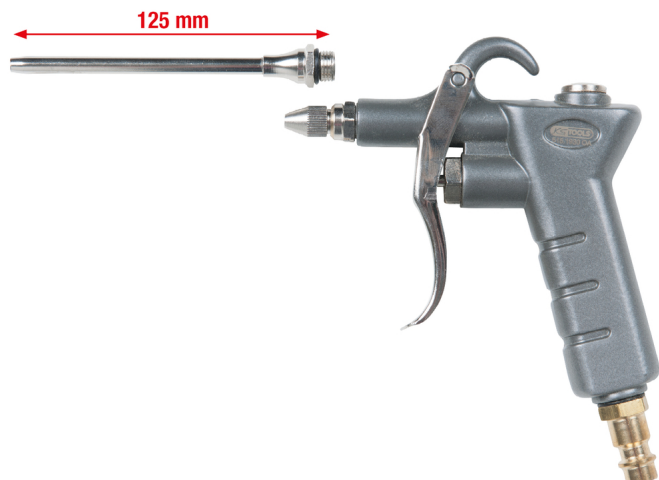

Pneumatiká vyfukovací pistole s nástavcem

Číslo výrobku: 515.1930

EAN: 4042146133118

Zvláštní cena: 26,00 € *

Popis

- ergonomická rukojeť
- regulovatelné množství vzduchu
- s tryskou 2,5 mm
- připojení přímo ke vzduchové spojnici
- snadné ovládání
- se otvorem pro zavěšení
- včetně vazební zástrčky 1/4"
- pevné kovové základní tělo
- robustní kovové pouzdro

Vlastnosti

Celková délka L1 v mm:	125.0
Délka dílu L2 v mm:	110.0
Délka dílu L3 v mm:	75.0
Délka dílu L4 v mm:	125.0
Délka obalu v mm:	214
Hladina zvukového tlaku (dbA):	90
Hmotnost v g:	180
Materiál1:	Hliník
Obsah balení:	1
Provozní tlak v barech:	max. 6,3 bar (90 psi)
Příslušenství:	s nástavcem
Spojovací závit:	1/4"PT
Vstupní tlak:	max. 15 bar
Výška obalu v mm:	30
max. průtok:	130 l/min
Šířka obalu v mm:	138