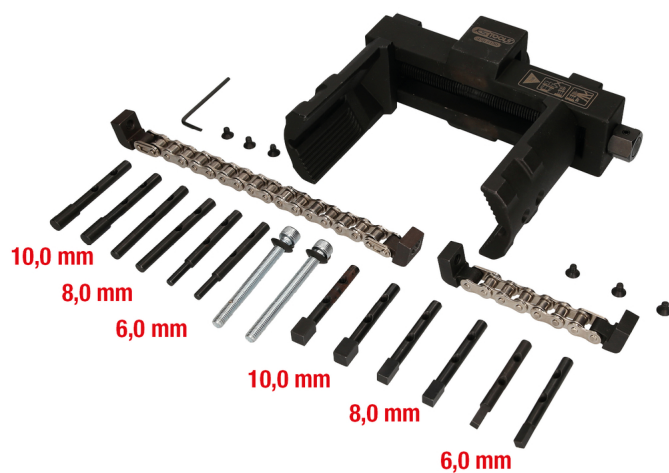

Souprava klíčů na matice a čepičky Vario, 14dílná

Číslo výrobku: 450.0190
EAN: 4042146327128
Zvláštní cena: 571,50 € *

Popis

- mimořádně těžké provedení
- k montáži a demontáži matic Vario
- možné momentově přesné utažení hnacím čtyřhranem 3/4"
- spolehlivé přidržení díky upínacím šroubům a vedení adaptéru na základním přístroji
- maximální vzdálenost matic nebo otvorů 145 mm
- včetně rozpínacího řetězu
- tenké provedení
- možné použití v omezených prostorových podmínkách
- ideálně vhodné na speciální matice a krytky
- speciální nástrojářská ocel

Oblasti použití / pro: šestihřanné matice, osmihranné matice, stavěcí matice se zářezy a kruhové matice.

Vlastnosti

Délka obalu v mm: 291
Díly v soupravě: 14
Hmotnost v g: 4800
Materiál1: Speciální nástrojářská ocel
Výška obalu v mm: 96
Šířka obalu v mm: 248

Obsahuje

| Číslo výrobku | Počet | | Položka | Doporučená maloobchodní cena: (bez DPH) |
|---------------|-------|--|---|--|
| 450.0191 | 1 x |  | Souprava klíčů na matice a čepičky Vario, kaleno na tmavo | 835,54 € * |
| 450.0192 | 1 x |  | Kruhový adaptér, 6 mm, balení 2 ks, kaleno na tmavo | 77,42 € * |
| 450.0193 | 1 x |  | Kruhový adaptér, 8 mm, balení 2 ks, kaleno na tmavo | 77,42 € * |
| 450.0194 | 1 x |  | Kruhový adaptér, 10 mm, balení 2 ks, kaleno na tmavo | 77,42 € * |
| 450.0195 | 1 x |  | Kruhový Čtyřhranný adaptér, 6 mm, balení 2 ks, kaleno na tmavo | 83,68 € * |
| 450.0196 | 1 x |  | Kruhový Čtyřhranný adaptér, 8 mm, balení 2 ks, kaleno na tmavo | 83,68 € * |
| 450.0197 | 1 x |  | Kruhový Čtyřhranný adaptér, 10 mm, balení 2 ks, kaleno na tmavo | 83,68 € * |
| 450.0198 | 1 x |  | Rozpínací řetěz | 310,75 € * |