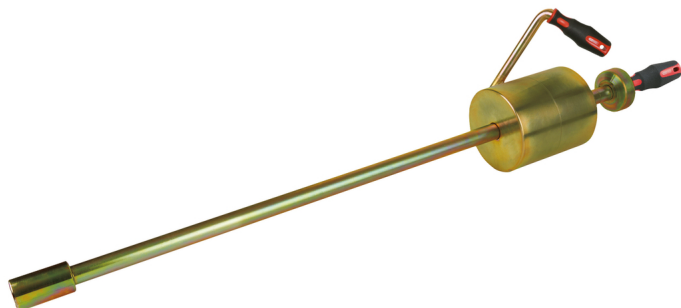

Příklepové kladivo, 5,2 kg

Číslo výrobku: 440.0080

EAN: 4042146635735

Doporučená maloobchodní cena: 441,91 € *

Popis

- ergonomická rukojeť
- ideálně vhodné k použití s adaptérem (440.0119) a soupravou zařízení k vytlačení hnacích hřídelí (440.0115) nebo soupravou k demontáži nábojů kol (440.0110)

Vlastnosti

Délka obalu v mm:	815
Hmotnost v g:	7600
Obsah balení:	1
Rukojeť:	ergonomické
Spojovací závit:	M18
Výška obalu v mm:	144
Úderové závaží v kg:	5.2
Šířka obalu v mm:	205