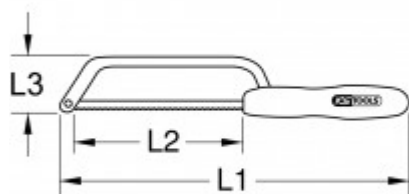

Oblouková pila na kov s ochrannou izolací, 280 mm

Číslo výrobku: 117.1321

EAN: 4042146328712

Zvláštní cena: 72,00 € *

Popis

- izolace nanášená ponorem podle IEC 60900
- oblouk ze zesílené ploché oceli 10 x 5 mm
- izolovaná otočná rukojeť k napnutí

Vlastnosti

Celková délka L1 v mm:	280.0
Certifikát o provedení zkoušky:	1000V
Délka dílu L2 v mm:	150.0
Délka dílu L3 v mm:	80.0
Délka obalu v mm:	283
Hmotnost v g:	225
Izolace:	Izolace nanášená ponorem podle DIN EN 60900
Materiál1:	Ocel
Norma:	IEC 60900
Náhradní pilový list:	997.1216
Obsah balení:	1
Provedení oblouk/třmen:	Plochá ocel
Rukojeť:	izolace rukojeti nanášená ponorem
Výška obalu v mm:	32
Zboží nelze vrátit:	Ano
Šířka obalu v mm:	86