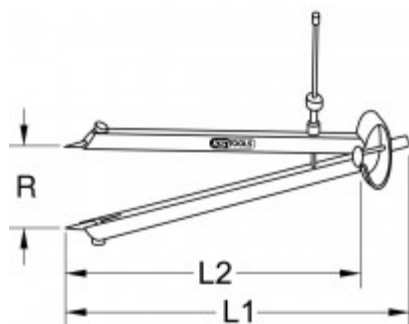

Přesné pružinové špičaté kružítko s vyměnitelnými špičkami

Číslo výrobku: 300.0429

EAN: 4042146332863

Doporučená maloobchodní cena: 16,02 € *

Popis

- s extrahranatými rameny
- s průchozím vřetenem a rychloupínací maticí
- vyměnitelné špičky
- s tvrzenými špičkami
- broušeno a jemně vyleštěno
- speciální nástrojářská ocel

Vlastnosti

Délka mm:	190
Délka obalu v mm:	213
Hmotnost v g:	120
Materiál1:	Speciální nástrojářská ocel
Materiál2:	broušeno a jemně vyleštěno
Náhradní jehla:	300.0434
Poloměr R:	130.0
Výška obalu v mm:	24
Šířka obalu v mm:	74