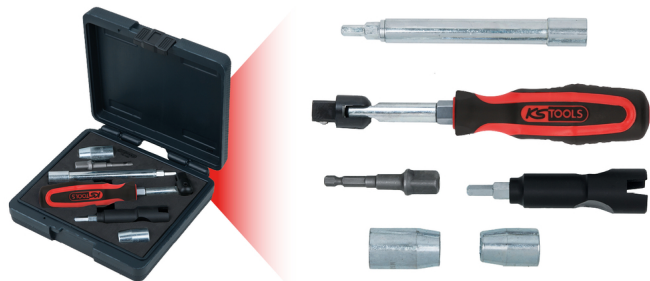

## Kombinovaná sada na WC sanitární techniku, 6dílná

Číslo výrobku: 116.2080

EAN: 4042146161715

Doporučená maloobchodní cena: 184,33 € \*

### Popis

- speciální sestava k montáži a demontáži WC sedátek
- v pevném umělohmotném kufříku

### Vlastnosti

Délka obalu v mm:	190
Díly v soupravě:	6
Hmotnost v g:	1300
Materiál1:	Nejušlechtilější ocel z chromu a vanadu
Obsah balení:	1
Příslušenství:	se strojním adaptérem a magnetem 1,2"
Rozsah použití – všeobecně:	Sanitární
Výška obalu v mm:	45
Šířka obalu v mm:	170