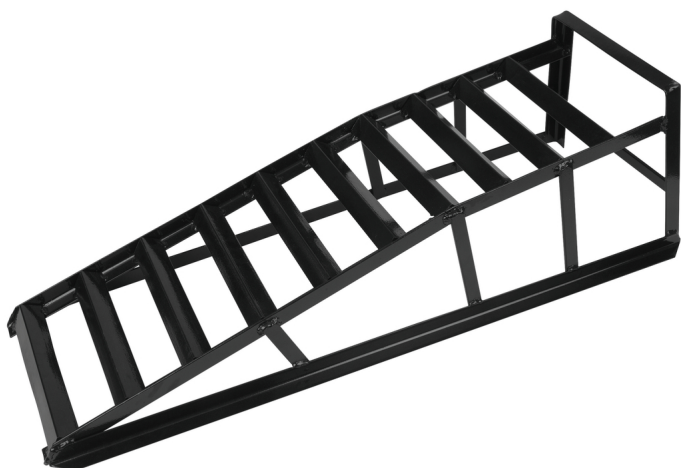

## Najížděcí rampa pro osobní automobily s šířkou pneumatik 225 mm, dvojice

Číslo výrobku: 160.0319

EAN: 4042146634431

Doporučená maloobchodní cena: 338,77 € \*

### Popis

- robustně svařená, pevná a lakovaná ocelová konstrukce
- flexibilní použití
- max. zatížení jednotlivě 1 t nebo 2 t dohromady
- provedení s najížděcí šířkou 225 mm
- dodávka v páru
- pro všechny běžné osobní automobily a malé dodávky

### Vlastnosti

Délka mm:	950
Délka obalu v mm:	1023
Hmotnost v g:	7900
Materiál1:	Ocel
Obsah balení:	2
Výška obalu v mm:	340
Výška v mm:	265
max. nosnost / 1 ks v kg:	1.000 kg
max. nosnost / 2 ks v kg:	2.000 kg
max. šířka pneumatik, mm:	225
Šířka obalu v mm:	377
Šířka v mm:	340