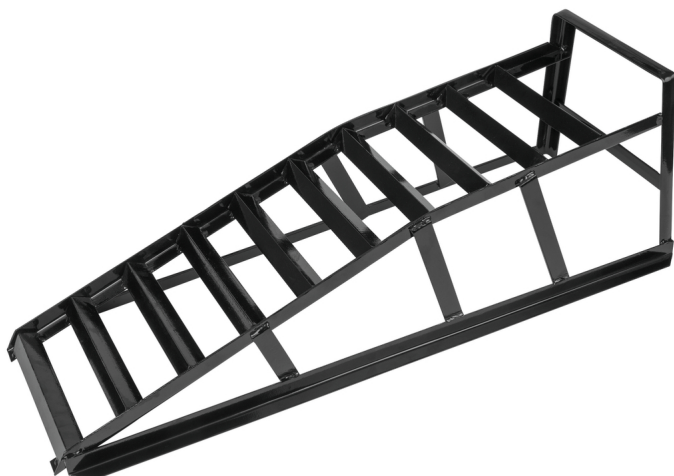

Najížděcí rampa pro osobní automobily s šířkou pneumatik 185 mm, dvojice

Číslo výrobku: 160.0314

EAN: 4042146612200

Doporučená maloobchodní cena: 232,17 € *

Popis

- robustně svařená, pevná a lakovaná ocelová konstrukce
- flexibilní použití
- max. zatížení jednotlivě 1 t nebo 2 t dohromady
- provedení s najížděcí šířkou 185 mm
- dodávka v páru
- pro všechny běžné osobní automobily a malé dodávky

Vlastnosti

Délka mm:	950
Délka obalu v mm:	891
Hmotnost v g:	5200
Materiál1:	Ocel
Obsah balení:	2
Výška obalu v mm:	340
Výška v mm:	265
max. nosnost / 1 ks v kg:	1.000 kg
max. nosnost / 2 ks v kg:	2.000 kg
max. šířka pneumatik, mm:	185 mm
Šířka obalu v mm:	337
Šířka v mm:	290