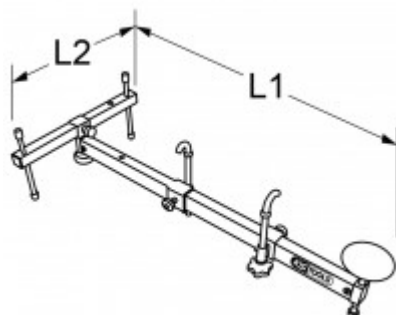

### Popis

- maximální flexibilita díky posunovací a flexibilně uložené konstrukci
- univerzální použití
- snadná manipulace a rychlá montáž
- háky s možností posunování a otáčení v podélném směru
- opěrná deska s výškovým nastavením s protiskluzovou kontaktní plochou
- bezpečná opora pro motor nebo převodovku
- díky montáži zespodu neomezený přístup k motorovému prostoru
- speciální nástrojářská ocel

### Vlastnosti

<b>Barva:</b>	stříbrná
<b>Celková délka L1 v mm:</b>	1020
<b>Délka dílu L2 v mm:</b>	510
<b>Délka obalu v mm:</b>	1041
<b>Funkční atribut 1:</b>	nastavitelné
<b>Hmotnost v g:</b>	1070
<b>Materiál1:</b>	Speciální nástrojářská ocel
<b>Rozsah použití – všeobecně:</b>	universal
<b>Výška V:</b>	300,0
<b>Výška obalu v mm:</b>	152
<b>Šířka obalu v mm:</b>	156