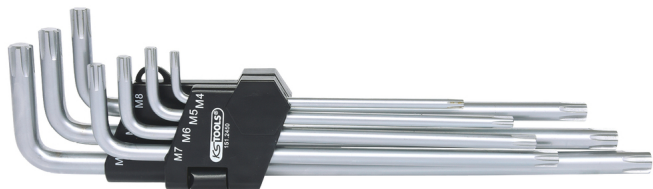

**Souprava úhlových klíčů s čepem, RIBE,  
dlouhé, 7dílná**

Číslo výrobku: 151.2450

EAN: 4042146093887

Doporučená maloobchodní cena: 48,36 € \*

**M4 - M5 - M6 - M7 - M8 - M9 - M10****Popis**

- dlouhé provedení
- kaleno v celé délce
- matné chromování
- speciální nástrojářská ocel

**Vlastnosti****Délka obalu v mm:** 343**Díly v soupravě:** 7**Funkční atribut 1:** kaleno v celé délce**Hmotnost v g:** 310**Materiál1:** Nejušlechtilější chrom-vanadová ocel, chromování s matným satinováním**Obsah balení:** 1**Profil1:** RIBE®**Výška obalu v mm:** 32**s otvorem:** Ne**Šířka obalu v mm:** 100

## Obsahuje

Číslo výrobku	Počet	Položka	Doporučená maloobchodní cena: (bez DPH)
151.2451	1 x	 Úhlový klíč s čepem, RIBE, XL, M4	5,68 € *
151.2452	1 x	 Úhlový klíč s čepem, RIBE, XL, M5	6,09 € *
151.2453	1 x	 Úhlový klíč s čepem, RIBE, XL, M6	6,77 € *
151.2454	1 x	 Úhlový klíč s čepem, RIBE, XL, M7	7,90 € *
151.2455	1 x	 Úhlový klíč s čepem, RIBE, XL, M8	8,40 € *
151.2456	1 x	 Úhlový klíč s čepem, RIBE, XL, M9	10,14 € *
151.2457	1 x	 Úhlový klíč s čepem, RIBE, XL, M10	11,54 € *