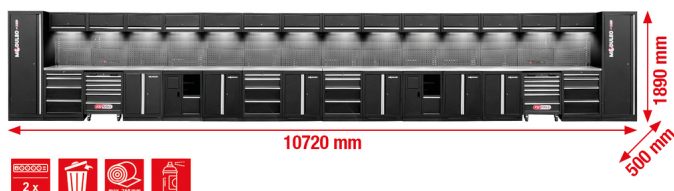

System dílenského nábytku, rovný, 10720 x 500 mm

Číslo výrobku: 866.6320

EAN: 4069465013860

Zvláštní cena: 7 919,00 € *

Popis

- Robustní konstrukce z ocelového plechu, tloušťka materiálu 0,8 mm
- Vysoce kvalitní práškový nástřik
- Modulární provedení
- Připevnění na stěnu není potřeba – možnost montáže ve volně stojící poloze
- Kvalitní pracovní deska z jakostní oceli s MDF jádrem
- Včetně 14 magnetických, kabelových LED světél k zabudování pro optimální osvětlení prostoru práce
- Včetně 2 vysoce kvalitních dílenských kobereců
- 2x kombinace integrovaných přepínacích zásuvek v zadní stěně: 4x Schuko, 1x USB-A a 1x USB-C 2,1A
- 2x integrovaný dílenský vozík se 6 zásuvkami (4x 75 mm, 2x 150 mm)
- 4x vestavná skříňka se 4 zásuvkami (1x 75 mm, 1x 150 mm, 2x 230 mm)
- Vnitřní rozměr zásuvky: 568 x 407 mm
- vedení zásuvek s kuličkovými ložisky
- 2 x XXL skříňka s 5 vkládacími podlážkami (1x pevná + 4x variabilní)
- 6x vestavná skříňka se 6 zásuvkami (1x 75 mm, 1x 150 mm, 2x 230 mm)
- 14x závěsná skříňka, každá se 2 plynovými tlumiči
- 2x prvky na papírové role s odpadní nádobou
- Zadní panel se čtvercovými otvory na háčky, očka a další upínací materiál (rozměr otvorů 10 x 10 mm, perforování 38 mm)
- Nosnost zásuvky až 35 kg
- Nosnost závěsné skříňky: do 30 kg
- Nosnost vkládací podlážky až 25 kg
- Včetně montážního návodu a montážního nářadí
- Nastavitelné nohy pro přesné vyrovnání na nerovných podlahách
- Krycí panely zakrývají nastavitelné nožičky a zamezují hromadění nečistot
- Uzamykatelné prvky pro větší bezpečnost

Vlastnosti

Frekvence:	50
Hloubka v mm:	500
Hmotnost v g:	1138000
Napětí zástrčky:	230
Obsah balení:	1
Sít'ová zástrčka:	Zástrčka s ochranným kontaktem a ochranou až do IP21 (02)
Výška v mm:	1890
Šířka v mm:	10720