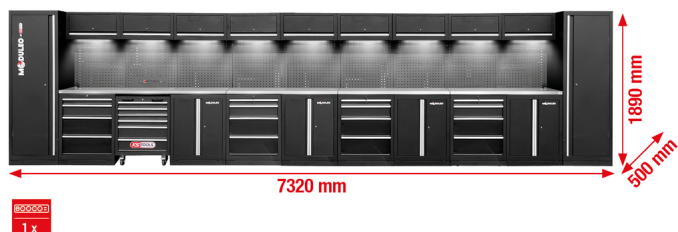

## System dílenského nábytku, rovný, 7320 x 500 mm, varianta 2

Číslo výrobku: 866.6315

EAN: 4069465013853

Zvláštní cena: 5 449,00 € \*

### Popis

- Robustní konstrukce z ocelového plechu, tloušťka materiálu 0,8 mm
- Vysoce kvalitní práškový nástřik
- Modulární provedení
- Připevnění na stěnu není potřeba – možnost montáže ve volně stojící poloze
- Kvalitní pracovní deska z jakostní oceli s MDF jádrem
- Včetně 9 magnetických, kabelových LED světel k zabudování pro optimální osvětlení prostoru práce
- Včetně vysoce kvalitního dílenského koberce
- Kombinace integrovaných přepínačích zásuvek v zadní stěně: 4x Schuko, 1x USB-A a 1x USB-C 2,1A
- Integrovaný dílenský vozík se 6 zásuvkami (4x 75 mm, 2x 150 mm)
- 4x vestavná skříňka se 4 zásuvkami (1x 75 mm, 1x 150 mm, 2x 230 mm)
- Vnitřní rozměr zásuvky: 568 x 407 mm
- vedení zásuvek s kuličkovými ložisky
- 2 x XXL skříňka s 5 vkládacími podlážkami (1x pevná + 4x variabilní)
- 4x vestavná skříňka, každá se 2 vkládacími podlážkami (1x pevná + 1x variabilní)
- 9x závěsná skříňka, každá se 2 plynovými tlumiči
- Zadní panel se čtvercovými otvory na háčky, očka a další upínací materiál (rozměr otvorů 10 x 10 mm, perforování 38 mm)
- Nosnost zásuvky až 35 kg
- Nosnost závěsné skříňky: do 30 kg
- Nosnost vkládací podlážky až 25 kg
- Včetně montážního návodu a montážního nářadí
- Nastavitelné nohy pro přesné vyrovnání na nerovných podlahách
- Krycí panely zakrývají nastavitelné nožičky a zamezují hromadění nečistot
- Uzamykatelné prvky pro větší bezpečnost

### Vlastnosti

Frekvence:	50
Hloubka v mm:	500
Hmotnost v g:	777000
Napětí zástrčky:	230
Obsah balení:	1
Síťová zástrčka:	Zástrčka s ochranným kontaktem a ochranou až do IP21 (02)
Výška v mm:	1890
Šířka v mm:	7320