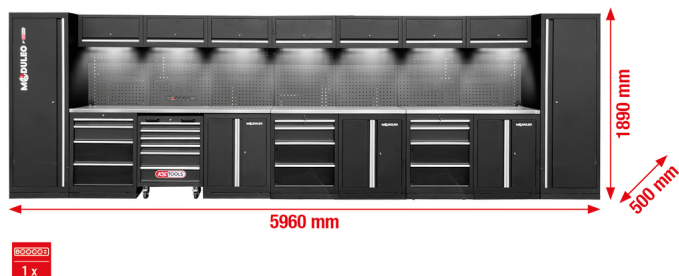

System dílenského nábytku, rovný, 5960 x 500 mm, varianta 2

Číslo výrobku: 866.6270

EAN: 4069465013778

Zvláštní cena: 4 419,00 € *

Popis

- Robustní konstrukce z ocelového plechu, tloušťka materiálu 0,8 mm
- Vysoce kvalitní práškový nástřik
- Modulární provedení
- Připevnění na stěnu není potřeba – možnost montáže ve volně stojící poloze
- Kvalitní pracovní deska z jakostní oceli s MDF jádrem
- Včetně 7 magnetických, kabelových LED světel k zabudování pro optimální osvětlení prostoru práce
- Včetně vysoce kvalitního dílenského koberce
- Kombinace integrovaných přepínačích zásuvek v zadní stěně: 4x Schuko, 1x USB-A a 1x USB-C 2,1A
- Integrovaný dílenský vozík se 6 zásuvkami (4x 75 mm, 2x 150 mm)
- 3x vestavná skříňka se 4 zásuvkami (1x 75 mm, 1x 150 mm, 2x 230 mm)
- Vnitřní rozměr zásuvky: 568 x 407 mm
- vedení zásuvek s kuličkovými ložisky
- 2 x XXL skříňka s 5 vkladacími podlážkami (1x pevná + 4x variabilní)
- 3x vestavná skříňka, každá se 2 vkladacími podlážkami (1x pevná + 1x variabilní)
- 7x závěsná skříňka, každá se 2 plynovými tlumiči
- Zadní panel se čtvercovými otvory na háčky, očka a další upínací materiál (rozměr otvorů 10 x 10 mm, perforování 38 mm)
- Nosnost zásuvky až 35 kg
- Nosnost závěsné skříňky: do 30 kg
- Nosnost vkladací podlážky až 25 kg
- Včetně montážního návodu a montážního nářadí
- Nastavitelné nohy pro přesné vyrovnání na nerovných podlahách
- Krycí panely zakrývají nastavitelné nožičky a zamezují hromadění nečistot
- Uzamykatelné prvky pro větší bezpečnost

Vlastnosti

Frekvence:	50
Hloubka v mm:	500
Hmotnost v g:	635000
Napětí zástrčky:	230
Obsah balení:	1
Sít'ová zástrčka:	Zástrčka s ochranným kontaktem a ochranou až do IP21 (02)
Výška v mm:	1890
Šířka v mm:	5960