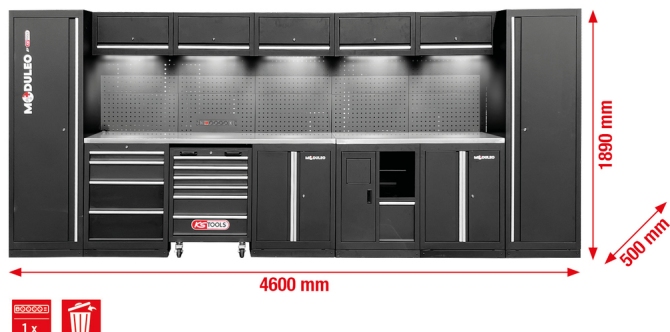

System dílenského nábytku, rovný, 4600 x 500 mm, varianta 2

Číslo výrobku: 866.6235

EAN: 4069465013709

Zvláštní cena: 3 299,00 € *

Popis

- Robustní konstrukce z ocelového plechu, tloušťka materiálu 0,8 mm
- Vysoce kvalitní práškový nástřik
- Modulární provedení
- Připevnění na stěnu není potřeba – možnost montáže ve volně stojící poloze
- Kvalitní pracovní deska z jakostní oceli s MDF jádrem
- Včetně 5 magnetických, kabelových LED světél k zabudování pro optimální osvětlení prostoru práce
- Včetně vysoce kvalitního dílenského koberce
- Kombinace integrovaných přepínacích zásuvek v zadní stěně: 4x Schuko, 1x USB-A a 1x USB-C 2,1A
- Integrovaný dílenský vozík se 6 zásuvkami (4x 75 mm, 2x 150 mm)
- Vestavná skříňka se 4 zásuvkami (1x 75 mm, 1x 150 mm, 2x 230 mm)
- Vnitřní rozměr zásuvky: 568 x 407 mm
- vedení zásuvek s kuličkovými ložisky
- 2 x XXL skříňka s 5 vkládacími podlážkami (1x pevná + 4x variabilní)
- 2x vestavná skříňka, každá se 2 vkládacími podlážkami (1x pevná + 1x variabilní)
- 2x závěsná skříňka, každá s 5 plynovými tlumiči
- Prvek na papírové role s odpadní nádobou
- Zadní panel se čtvercovými otvory na háčky, očka a další upínací materiál (rozměr otvorů 10 x 10 mm. perforování 38 mm)
- Nosnost zásuvky až 35 kg
- Nosnost závěsné skříňky: do 30 kg
- Nosnost vkládací podlážky až 25 kg
- Včetně montážního návodu a montážního nářadí
- Nastavitelné nohy pro přesné vyrovnání na nerovných podlahách
- Krycí panely zakrývají nastavitelné nožičky a zamezují hromadění nečistot
- Uzamykatelné prvky pro větší bezpečnost

Vlastnosti

Frekvence:	50
Hloubka v mm:	500
Hmotnost v g:	489000
Napětí zástrčky:	230
Obsah balení:	1
Sít'ová zástrčka:	Zástrčka s ochranným kontaktem a ochranou až do IP21 (02)
Výška v mm:	1890
Šířka v mm:	4600