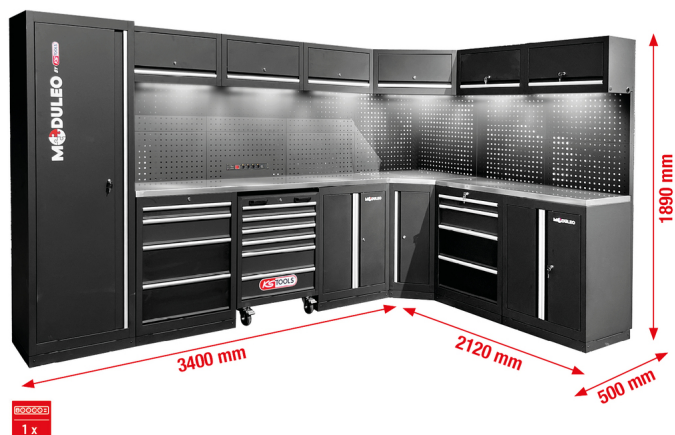

System dílenského nábytku, tvar L, 3400 x 2120 mm, varianta 1

Číslo výrobku: 866.6210

EAN: 4069465013655

Zvláštní cena: 3 669,00 € *

Popis

- Robustní konstrukce z ocelového plechu, tloušťka materiálu 0,8 mm
- Vysoce kvalitní práškový nástřik
- Modulární provedení
- Připevnění na stěnu není potřeba – možnost montáže ve volně stojící poloze
- Kvalitní pracovní deska z jakostní oceli s MDF jádrem
- Včetně 6 magnetických, kabelových LED světel k zabudování pro optimální osvětlení prostoru práce
- Včetně vysoce kvalitního dílenského koberce
- Kombinace integrovaných přepínačích zásuvek v zadní stěně: 4x Schuko, 1x USB-A a 1x USB-C 2,1A
- Integrovaný dílenský vozík se 6 zásuvkami (4x 75 mm, 2x 150 mm)
- 2x vestavná skříňka se 4 zásuvkami
- Vnitřní rozměr zásuvky: 568 x 407 mm
- vedení zásuvek s kuličkovými ložisky
- XXL skříňka s 5 vkladacími podlážkami (1x pevná + 4x variabilní)
- 2x vestavná skříňka, každá se 2 vkladacími podlážkami (1x pevná + 1x variabilní)
- 6x závěsná skříňka, každá se 6 plynovými tlumiči
- Rohový díl s velkým úložným prostorem a vkladací podlážkou
- Zadní panel se čtvercovými otvory na háčky, očka a další upínací materiál (rozměr otvorů 10 x 10 mm, perforování 38 mm)
- Nosnost zásuvky až 35 kg
- Nosnost závěsné skříňky: do 30 kg
- Nosnost vkladací podlážky až 25 kg
- Včetně montážního návodu a montážního nářadí
- Nastavitelné nohy pro přesné vyrovnání na nerovných podlahách
- Krycí panely zakrývají nastavitelné nožičky a zamezují hromadění nečistot
- Uzamykatelné prvky pro větší bezpečnost

Vlastnosti

Délka mm:	2120
Frekvence:	50
Hloubka v mm:	500
Hmotnost v g:	529000
Napětí zástrčky:	230
Obsah balení:	1
Síťová zástrčka:	Zástrčka s ochranným kontaktem a ochranou až do IP21 (02)
Výška v mm:	1890
Šířka v mm:	3400