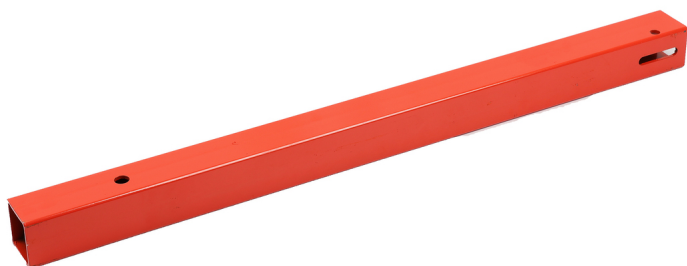

Přední jeřábové rameno

Číslo výrobku: 160.1290-R002P

EAN: 4042146998632

Doporučená maloobchodní cena: 226,24 € *

Popis

Vlastnosti

Hmotnost v g: 10500

Obsah balení: 1

Vhodné pro

Číslo výrobku	Položka	Doporučená maloobchodní cena: (bez DPH)
160.1290	 Dílenský jeřáb performance, skládací, 2 000 kg	514,50 € *