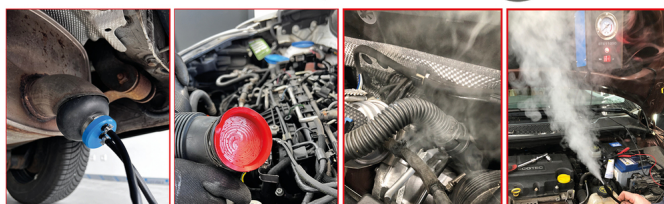

**eMONSTER**

Výrobek mlhy k hledání netěsností, včetně baterií 2 Ah, 36dílná sada

Číslo výrobku: 550.1470

EAN: 4042146962831

Zvláštní cena: 363,00 € *

Popis

- Ideální k vyhledání netěsností v uzavřených systémech v autech, motocyklech, atd.
- K rychlému, spolehlivému a mobilnímu vyhledání netěsností
- Přístroj mění kouřový olej na kouř a vhání ho do systému
- Vizuální vznik kouře v případě netěsnosti
- Vlastní napájení krokodýlkovými svorkami z 12V baterie nebo 2Ah akumulátoru eMonster
- S průtokoměrem pro nastavení proudu kouře
- tělo odolné proti nárazům
- Včetně různých uzávěrů, univerzálních kuželů a pryžových měchů s čerpadlem
- Včetně 2Ah akumulátoru eMonster a nabíječky

Oblasti použití / pro: Potrubní systémy, sací nebo výfukové systémy (sběrné potrubí, vedení vzduchu, výfukový systém, turbodmychadlo, mezichladič, EGR), podtlakové systémy (např. klimatizace, topení), palivové potrubí, chladicí nádrže, výfukové systémy, hluk od větru nebo pískání v interiéru vozidla, atd.

Vlastnosti

Akumulátorová technologie:	Li-Ion
Doba ochlazení:	10–20 min
Doba použití:	10–25 min. (s 10–20 ml oleje)
Délka obalu v mm:	340
Díly v soupravě:	36
Elektrické napětí:	18 V
Elektrické napětí:	18 V
Frekvence:	50
Hmotnost baterie [kg]:	0.4
Hmotnost v g:	5500
Informace o obsahu lithia:	Produkt obsahuje lithium (uvnitř nebo v přiloženém produktu)
Kapacita akumulátoru [Ah]:	2,0
Kouřový výkon:	20 - 30 ml/min
Nabíjecí baterie:	Ano
Nabíjení v Ah:	2,0
Napájení proudem:	12 V DC (autobaterie) nebo akumulátor KS Tools eMONSTER
Napětí (V):	18
Napětí nabíječky:	230V AC
Napětí zástrčky:	230
Obsah balení:	1
Počet požadovaných baterií:	1
Provozní režim:	Bateriový modul
Složení baterie:	Lithiová baterie (nabíjecí)
Síťová zástrčka:	Eurozástrčka (01)
Typ baterie:	18650
Výška obalu v mm:	260
Včetně baterie:	Ano
Včetně lithiové baterie:	Ano
Zboží nelze vrátit:	Ano
Šířka obalu v mm:	270