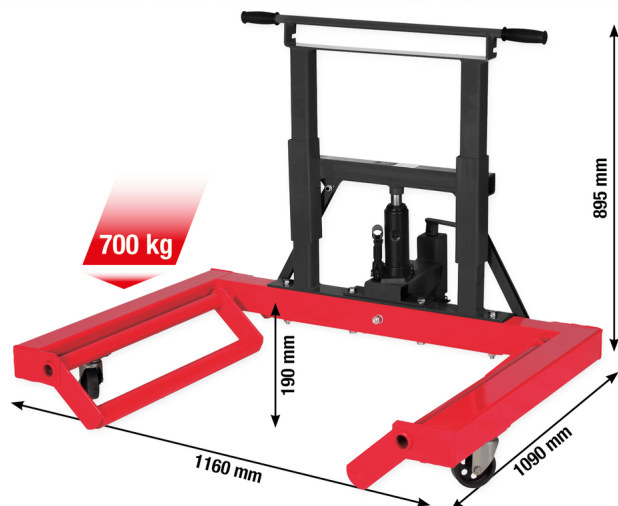

Hydraulický zvedák kol performance, 700 kg

Číslo výrobku: 160.1200

EAN: 4042146982426

Zvláštní cena: 685,00 € *

Popis

- Mimořádně robustní hydraulický zvedák ocelových kol s maximální nosností 700 kg
- Bezestupňové nastavení výšky
- S řetězem k zabezpečení
- snadná a obratná přeprava i na malém prostoru
- nakládání a přepravování pneumatik a ráfků bez námahy
- 3 řiditelná kolečka pro spolehlivé postavení
- ochrana proti přetížení přetlakovým ventilem
- Ochrana proti přetížení pojistným přetlakovým ventilem
- Technologie Safety Bypass pro zamezení úniku oleje
- ideálně vhodné ke každodennímu použití v dílnách
- masivní ocelová konstrukce

Vlastnosti

Délka mm:	1090
Délka obalu v mm:	1140
Funkční atribut 1:	hydraulické
Hmotnost v g:	85000
Nosnost v kg:	700
Obsah balení:	1
Výška obalu v mm:	190
Výška v mm:	895
Zdvih v mm:	190
max. zdvihové zatížení:	0,7
Šířka obalu v mm:	870
Šířka v mm:	1160