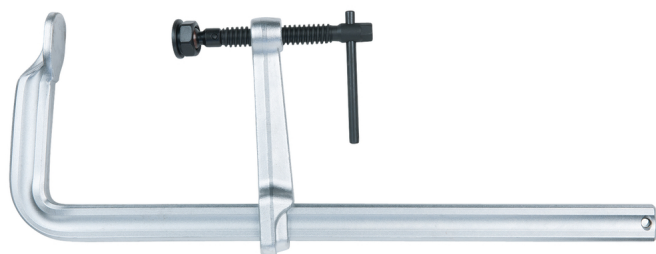

## Šroubová svěrka s kolíkovou rukojetí, Power, 1000x175 mm

Číslo výrobku: 145.0437

EAN: 4042146545683

Zvláštní cena: 124,90 € \*

### Popis

- ideální na ocelové konstrukce a konstrukce vozidel
- dvojitá profilová T lišta s ozubením na zadní straně
- s pohyblivým přitlačným kotoučem
- s prostrčitelnou kolíkovou rukojetí
- velká pevnost
- mimořádně robustní vřeteno
- profilová lišta z oceli
- kované provedení pevné a posuvné hlavy
- pozinkováno

### Vlastnosti

<b>Délka obalu v mm:</b>	1160
<b>Funkční atribut 1:</b>	mimořádně robustní vřeteno
<b>Funkční atribut 2:</b>	Dvojitá profilová T lišta s ozubením na zadní straně
<b>Hloubka upnutí, max., mm:</b>	175.0
<b>Hmotnost v g:</b>	9340
<b>Materiál1:</b>	pozinkováno
<b>Materiál2:</b>	Profilová lišta z oceli
<b>Obsah balení:</b>	1
<b>Rukojeť:</b>	T-rukojeť
<b>Upínací rozměr, max., mm:</b>	1000.0
<b>Upínací síla v N:</b>	2200
<b>Výška obalu v mm:</b>	49
<b>Šířka obalu v mm:</b>	256